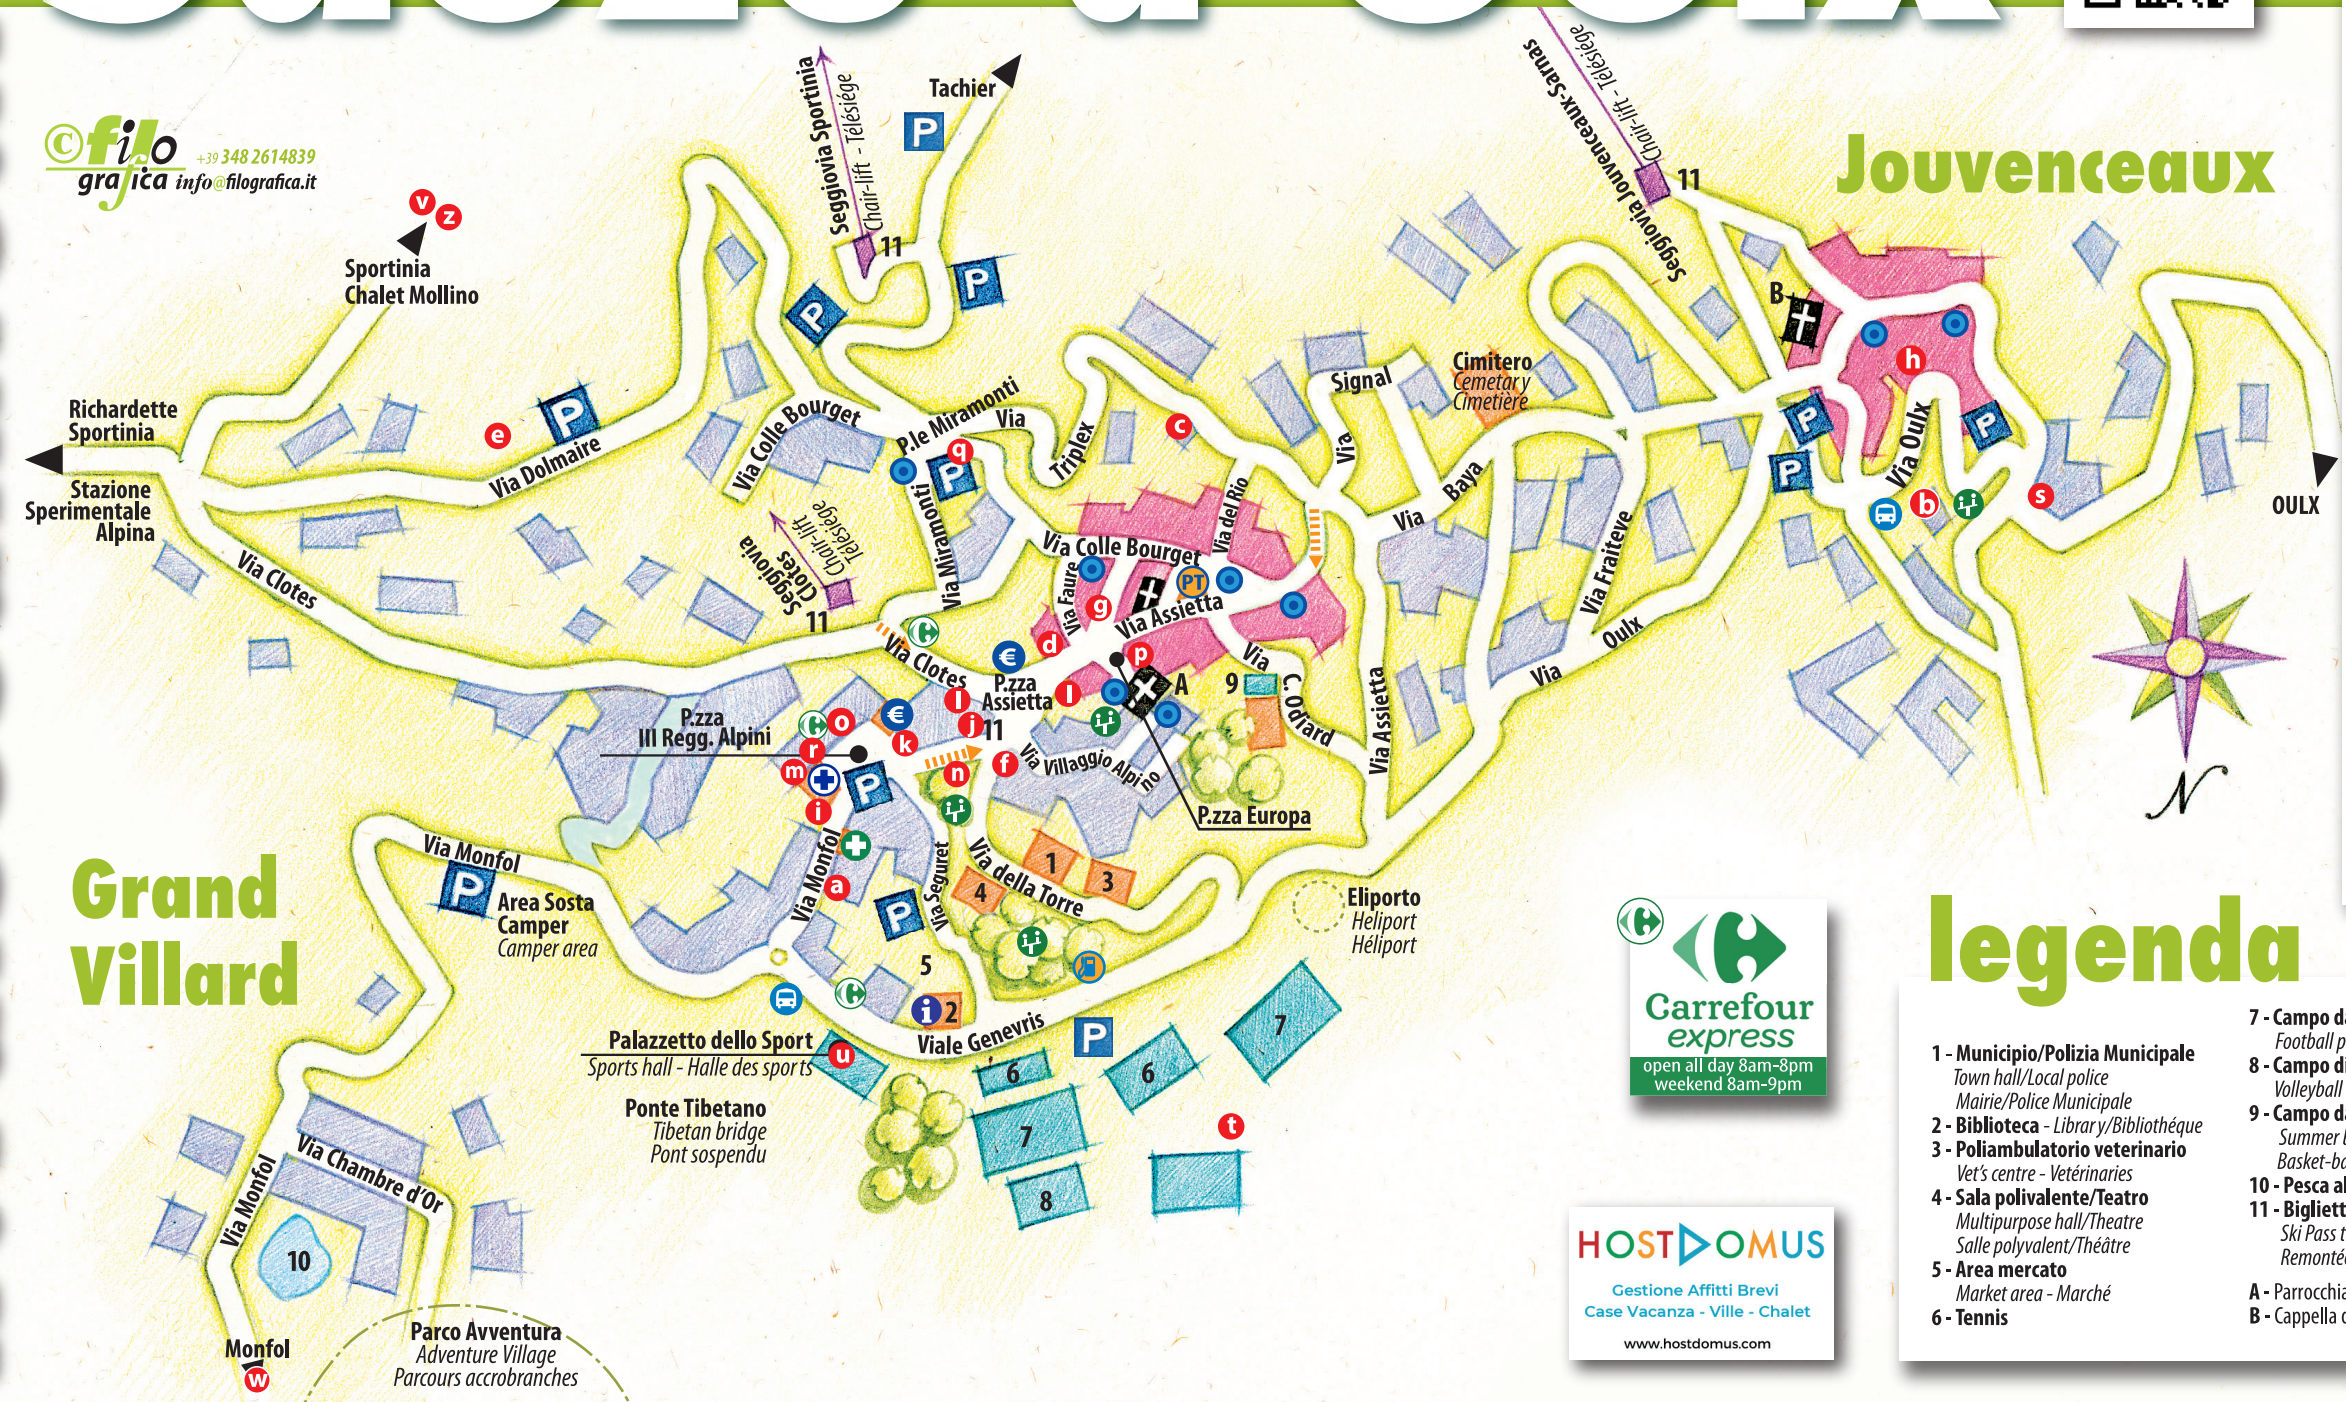

Sauze d'Oulx

www.valsainfo.it

cfi
grafica
+39 348 2614839
info@filografica.it

- **Servizi Services**
- **Centro Storico**
  Historical centre / Centre historique
- **Impianti sportivi**
  Sports facilities / Centre sportif
- **Impianti Sciistici**
  Ski-lifts / Remontées mécanique
- **Chiese e Cappelle**
  Churches and Chapels / Eglise et Chapelles
- **Parco Giochi**
  Parks - Jardins publics
- **Parcheggi**
  Car-parks - Parkings
- **Ufficio Informazioni**
  Information
- **Farmacia**
  Chemist's - Pharmacie
- **Centro Medico**
  Medical centre / Centre Médical
- **Ufficio Postale**
  Post Office / Bureau de Poste
- **Bancomat**
  Cash point machine / Distributeur de billets
- **Stazione di Servizio**
  Petrol station / Station Service
- **Pullman**
  Bus
- **Fontane**
  Fountain - Fontaine
- **Vie Pedonali**
  Car-free - Piéton

Jouvenceaux

Grand Villard

legenda

- **1 - Municipio/Polizia Municipale**
  Town hall/Local police / Mairie/Police Municipale
- **2 - Biblioteca** - Library/Bibliothèque
- **3 - Poliambulatorio veterinario**
  Vet's centre - Vétérinaires
- **4 - Sala polivalente/Teatro**
  Multipurpose hall/Theatre / Salle polyvalent/Théâtre
- **5 - Area mercato**
  Market area - Marché
- **6 - Tennis**
- **7 - Campo da calcio/calcetto**
  Football pitch - Football
- **8 - Campo di pallavolo**
  Volleyball court - Volley-ball
- **9 - Campo da basket estivo**
  Summer basket ball court / Basket-ball d'été
- **10 - Pesca alla trota** - Trout fishing - Pêche
- **11 - Biglietteria Ski Pass**
  Ski Pass ticket office / Remontées mécaniques guichet
- **A** - Parrocchia di San Giovanni Battista
- **B** - Cappella di Sant'Antonio Abate

Carrefour express
open all day 8am-8pm
weekend 8am-9pm

HOSTDOMUS
Gestione Affitti Brevi
Case Vacanza - Ville - Chalet
www.hostdomus.com

Serendipity
SAUZE D'OU LX HOTEL
+39 0122 675174
www.serendipityhotel.eu

GROS APARTMENTS
WELLNESS & SPA
+39 392 5663874

CHABERTON
RESTAURANT
SUSHI BAR
+39 0122 859785

design alpino
modern mountain interior design
www.designalpino.it
+39 335 6577497

Green Mountain Lodge
+39 353 4376954

TACTICAL GAMES
+39 333 9362436

Hotel Pizzeria Bar Ristorante
L'Assietta
mountain rendezvous
+39 0122 860180
+39 0122 859828
info@albergoassietta.it
www.albergoassietta.it

ENOTECA L'AMPIONE
+39 346 6568467
wine&spirit experience

CASE VACANZA
Perron
+39 338 5720661
www.casevacanzaperron.com

Rivité
RISTORANTE PIZZERIA
+39 392 1532425

CMP
EMOZIONI SPORTIVE
+39 0122 620761

VIDEO GALLERY
telefonata, idee regalo
centro servizi
+39 338 4864012

FAURE SPORT
+39 0122 858036

Sil
Immobiliare
Soluzioni in Libertà
+39 0122 857017

FERRAMENTA AMBROSIANI
U.E.A. Sauze d'Oulx
+39 0122 600 496

LA CANTINA
liquori - Genepy - vini Val Susa
SAUZE D'OU LX

Farola
+39 366 5068221

PHOTO SHACK
+39 347 2234158
e-mail phonda@tiscali.it

CRYSTALNEVE
IMMOBILIARE
+39 0122 859798
crystalnevesauze@gmail.com
www.immobiliarecrystalneve.it

AllemandSport
hire&shop
+39 0122 850 519