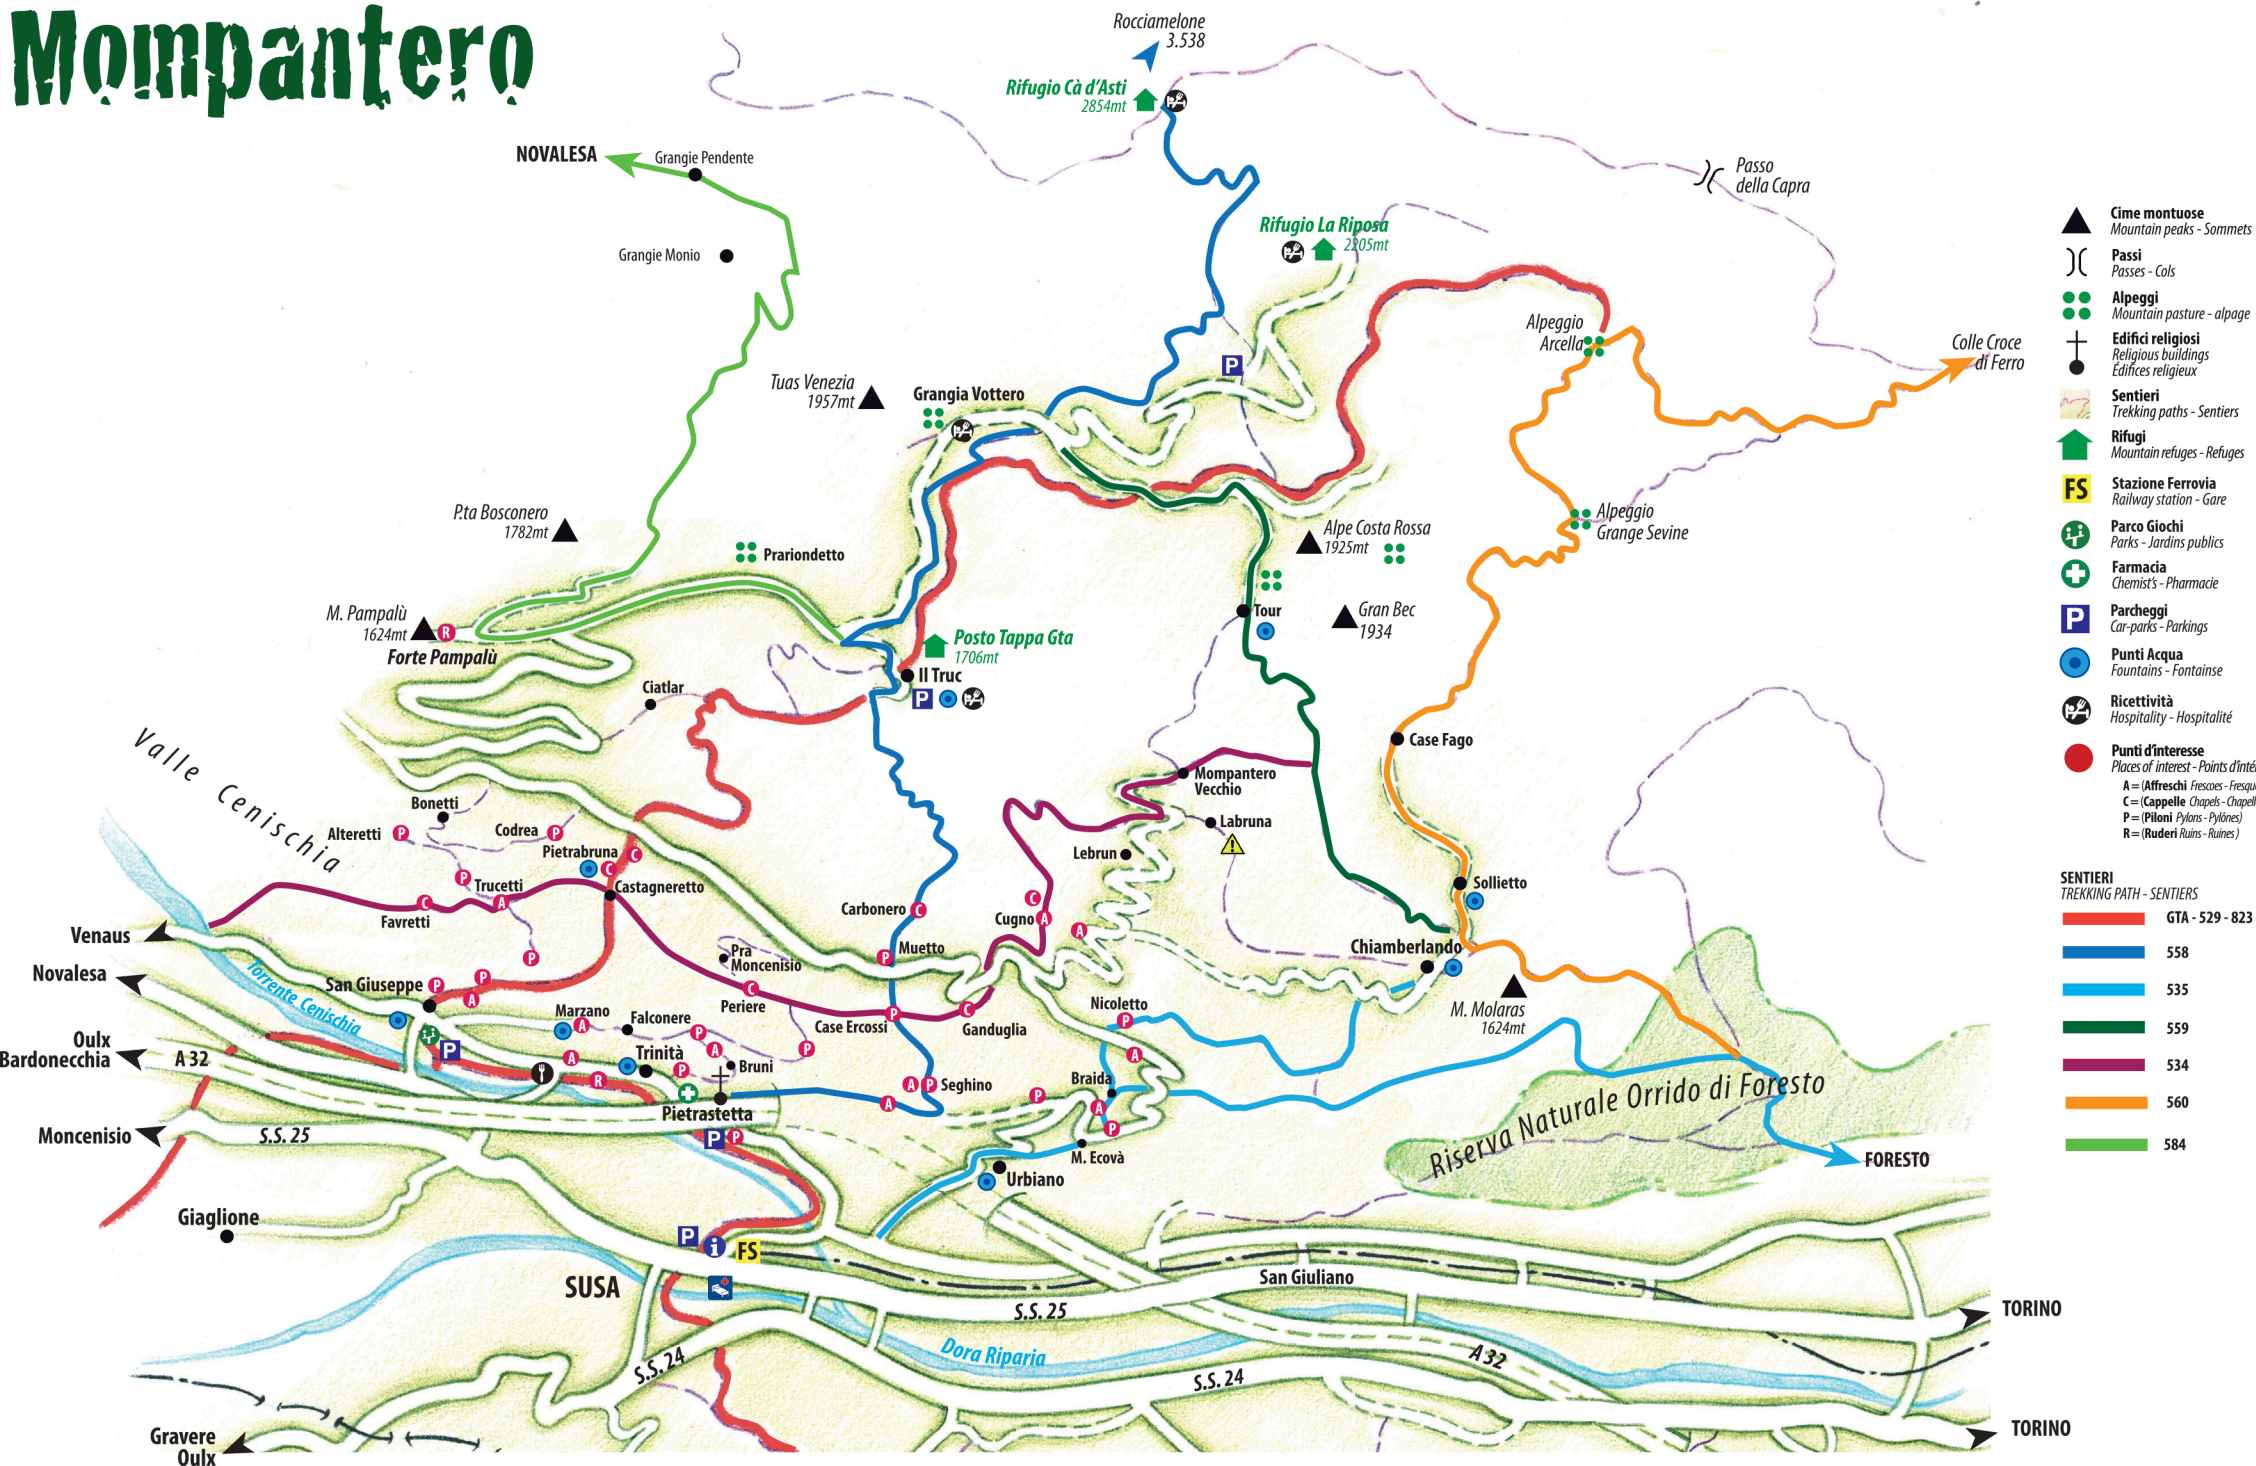

Mompantero

- ▲ **Cime montuose**
Mountain peaks - Sommets
- ⌋ **Passi**
Passes - Cols
- **Alpeggi**
Mountain pasture - alpage
- ✝ **Edifici religiosi**
Religious buildings - Edifices religieux
- **Sentieri**
Trekking paths - Sentiers
- 🏠 **Rifugi**
Mountain refuges - Refuges
- FS **Stazione Ferrovia**
Railway station - Gare
- 🌳 **Parco Giochi**
Parks - Jardins publics
- ⊕ **Farmacia**
Chemist's - Pharmacie
- P **Parcheggi**
Car-parks - Parkings
- 🌊 **Punti Acqua**
Fountains - Fontaines
- 👤 **Ricettività**
Hospitality - Hospitalité
- **Punti d'interesse**
Places of interest - Points d'intérêt
A = (Affreschi Frescoes - Fresques)
C = (Cappelle Chapels - Chapelles)
P = (Piloni Pylons - Pylônes)
R = (Ruderi Ruins - Ruines)

- SENTIERI**
TREKKING PATH - SENTIERS
- 🔴 GTA - 529 - 823
 - 🔵 558
 - 🟠 535
 - 🟢 559
 - 🟡 534
 - 🟠 560
 - 🟢 584