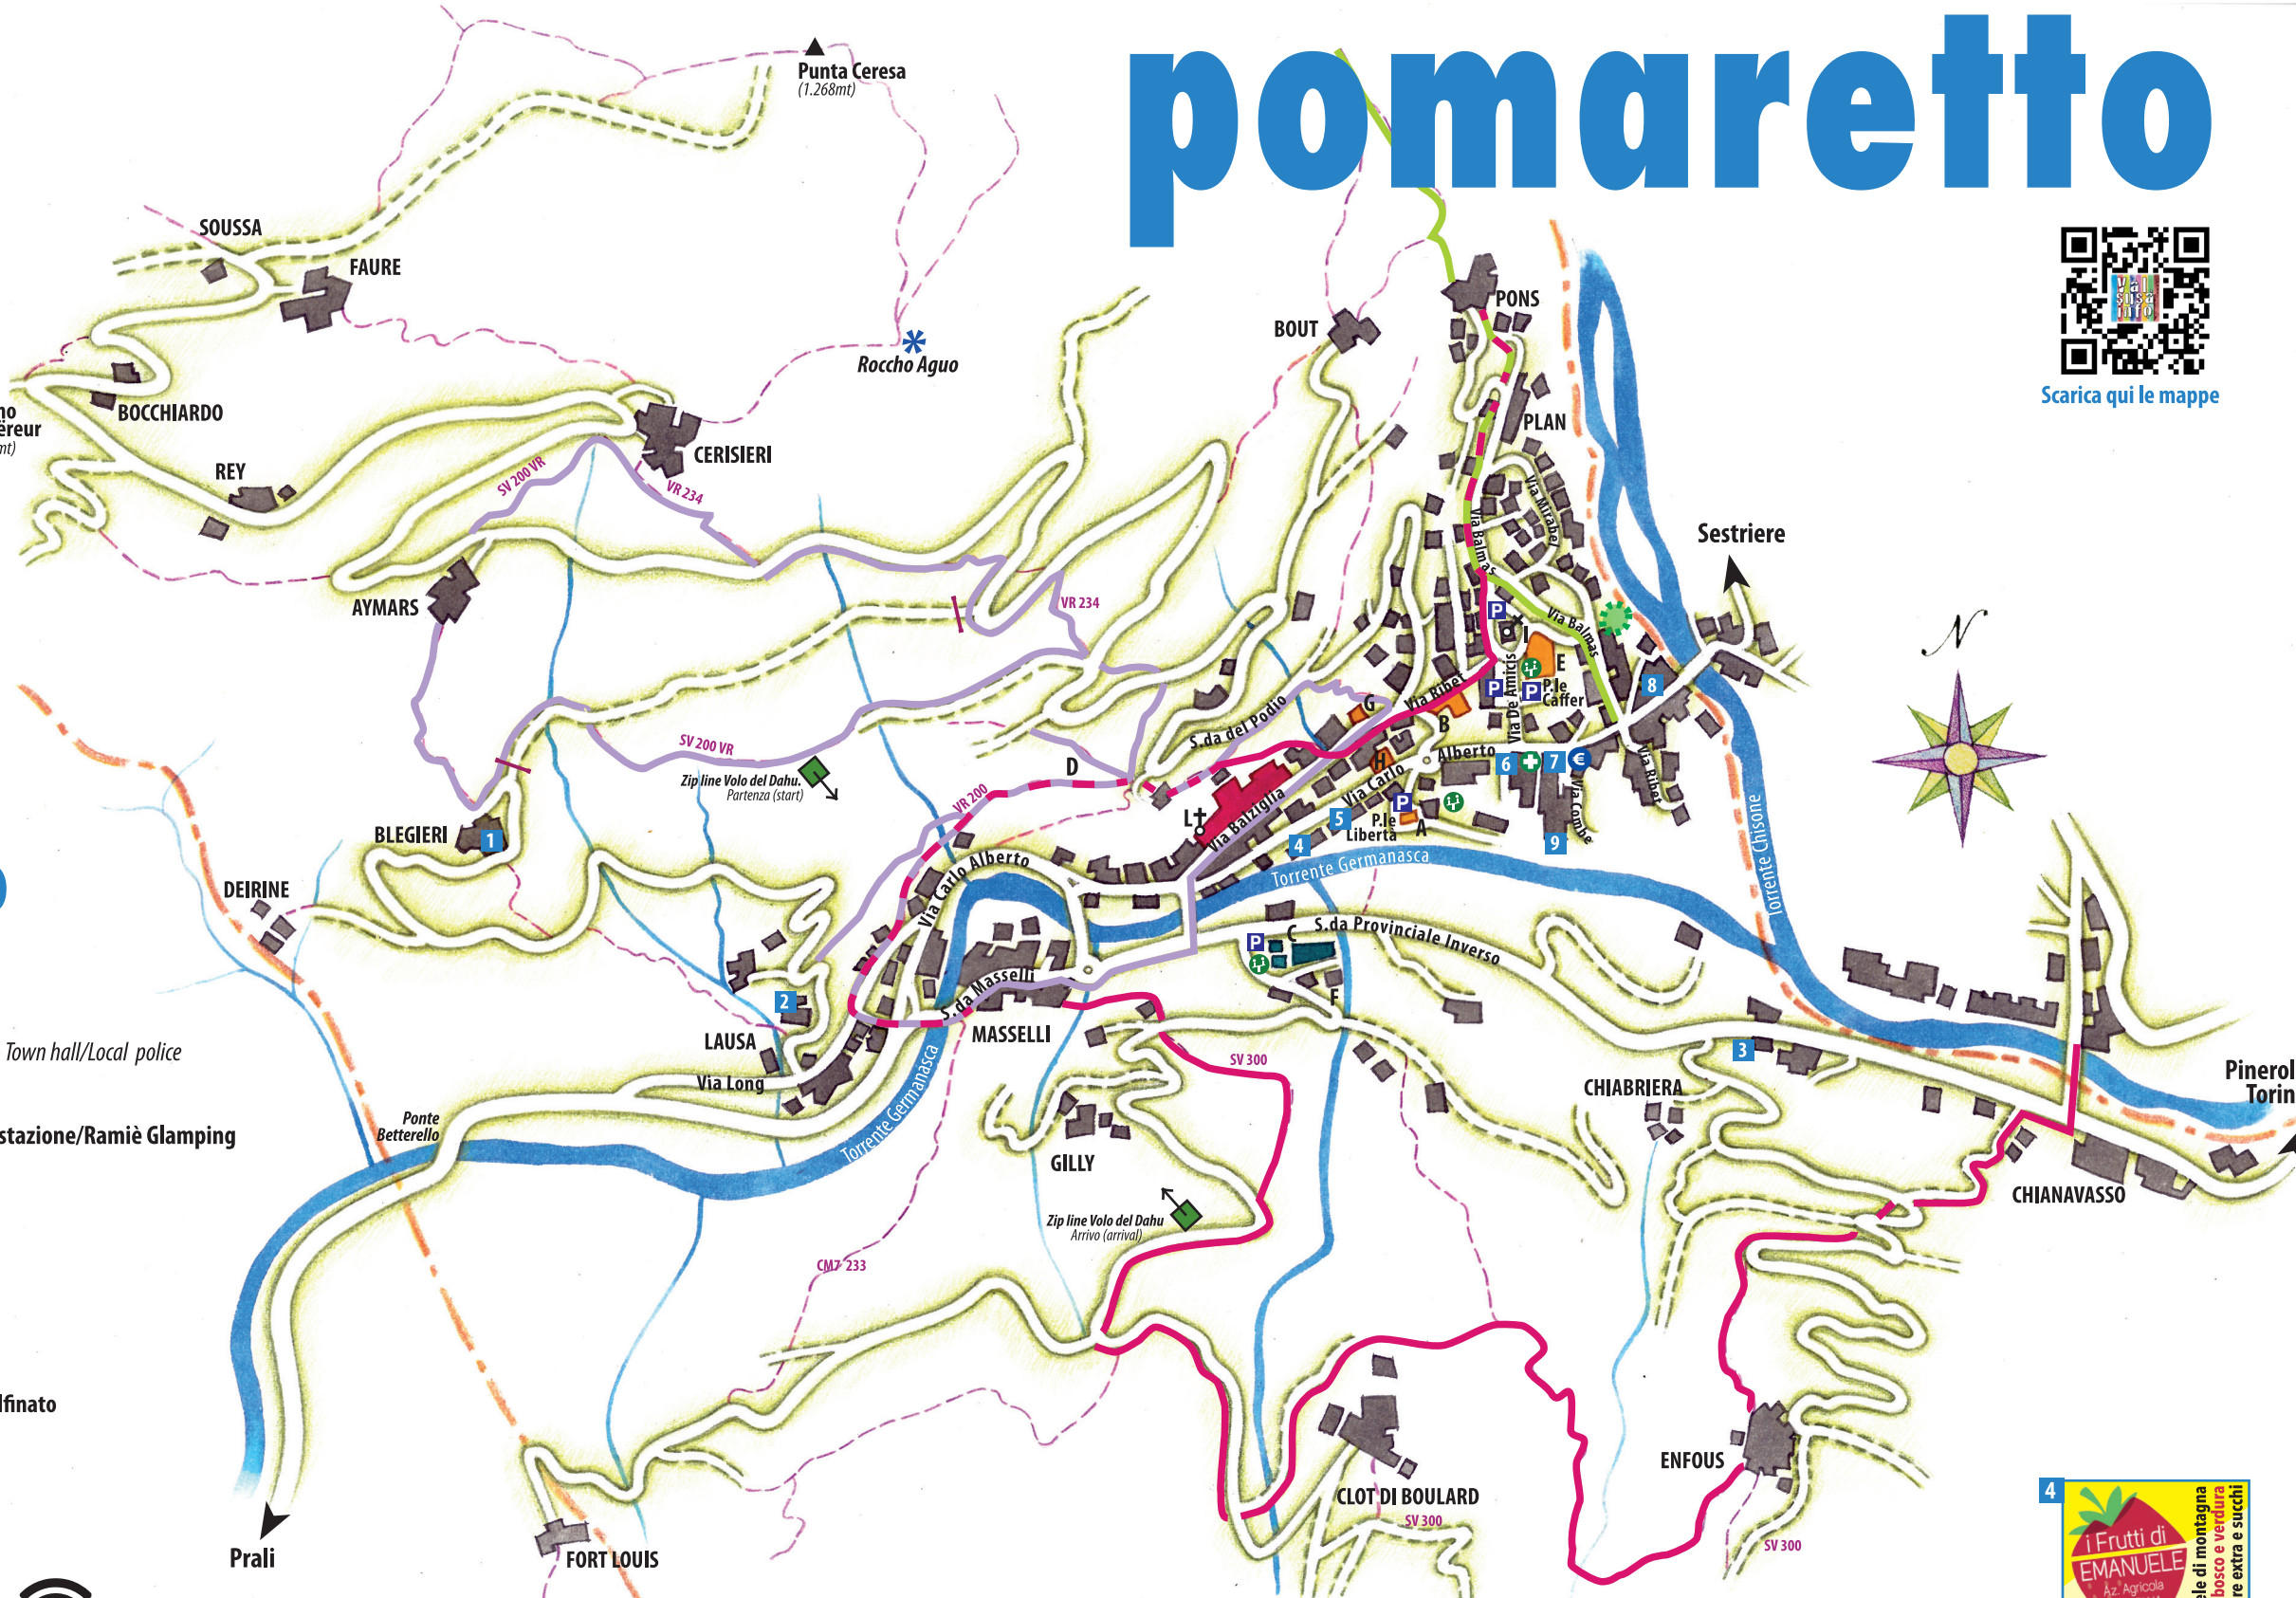

pomaretto

Scarica qui le mappe

1. **Legenda**
2. Servizi Services
   - Impianti sportivi Sports facilities
   - Chiese e Cappelle Churches and Chapels
   - Parcheggi Car-parks
   - Strade sterrate Carriage ways
   - Sentieri Paths
   - Farmacia Chemist's
   - Parco Giochi Playgrounds
   - Bancomat Cash point machine
   - Area attrezzata Picnic area
   - Chiusura Strada Road closure
   - Punti Panoramici Viewpoints
   - Volo del Dahu Zip Line

- A - Municipio/Polizia Municipale - Town hall/Local police
- B - Ospedale Valdese - Hospital
- C - Centro Sportivo - Sport Centre
- D - Panchina Gigante/Punto Degustazione/Ramiè Glamping Big Bench/Tasting Point
- E - Cimitero - Cemetery
- F - Area camper - Motorhome area
- G - Scuola latina
- H - Teatro - Theater
- I - Chiesa Valdese
- L - Chiesa San Nicolao

- Sentiero Del Vino Ramiè
- Sentiero Sui Confini Del Delfinato
- Sentiero del Dahu

info

Illustrazioni: marta bianchi - Ideazione, studio impaginazione **grajica** +39 3482614839

1
Da Gramma
+39 346 803 58 49

2
La Chabronda
saperi e sapori, naturalmente
Azienda Agrituristica
+39 0121 82018

3
Chiabriera
HOTEL-RISTORANTE
+39 0121 803358

4
Bernard
liquori d'erbe
www.barathier.it

5
lo scrigno
tabaccheria & edicola
+39 0121.81314

6
Mini Market - Agraria
Pet Food
La greppia
+39 333 2847971

7
FARMACIA COMUNALE POMARETTO
TELEMEDICINA-OMEOPATIA
ERBORISTERIA-DERMOCOSMESI
+39 0121 396906

8
BAR CHEZ NOUS
di Chantal Ribet e Davide Rossi
• caffè • colazione • aperitivi
• panini • digestivi

9
acconciature
Denise
+39 388 4211440

10
I Frutti di EMANUELE
miele di montagna
frutti di bosco e verdura
confetture extra e succhi
+39 340.9858844

11
LAGGIARD
hair stylist

12
COOP GMSERVICE
PUNTO VENDITA CARNI
LOCALI E MACELLATI
+39 379 1537990

13
LA PEYRO
+39 328 43 67 068
LAPEYROLIBERO.IT

Comune Town hall
Piazza Libertà, 1 0121 81241
pomaretto@ruparpiemonte.it

Pro Loco Local Touristic Association
Piazza Libertà, 1 353 4286143
proloco.pomaretto@alpimedia.it

Culto Parish
• Parrocchia di San Nicolao 0121 81283
Via Balziglia, 37
• Tempio Valdese; Via Balziglia, 44 0121 81288

Urgenze Emergency 112

Guardia Medica Emergency medical Service 116/117
Presidio Ospedaliero Hospital

Via Maggiore Ribet, 2 0121 233402/0121 2331

Farmacia Comunale Pomaretto Chemist's
Via Carlo Alberto, 44 0121 82598

Veterinario Vet; Via M. Ribet, 2 0121 233434

Croce Verde
Via Pietro Chiampo, 16 - Perosa Argentina 0121 81155

Medici - Doctors
Via Roma, 22 - Perosa Argentina 0121 804401

Acquedotto Town waterworks
• A.C.E.A. Pinerolese 800 808055

ATM Postamat P.le Griglio

Aeroporto Caselle Airport 011 5676361/2
Stazione F.S./Bus Railway station/Bus

• FS informazioni 848 888088
• Arriva; C.so Torino, 396 - Pinerolo 035 289000

Soccorso stradale Breakdown services 116

Sport
• Centro sportivo (sports centre) B.ta Masselli, 4 351 8874454
- Il Volo del Dahu Zip Line 353 4286143
- Padel/beach volley/calcetto in erba 349 2860912
prenotazione via App (booking app) PLAY TOMIC
- River Action - rafting/canioning 349 2860912
• Asd pescatori Valli Chisone e Germanasca (fishing) Via S. Giovanni Bosco, 1 Perosa Argentina 340 7622114
• Assoc. pescatori Val Germanasca (fishing) 0121 82270
• Club Alpino Italiano (Italian Alpine Club) Sez. Val Germanasca Via Carlo Alberto, 34 349 7350965
• Escuriosando Via R. Balmas, 5 340 3667756
• Vento relativo Parapendio (paragliding) 348 8060487