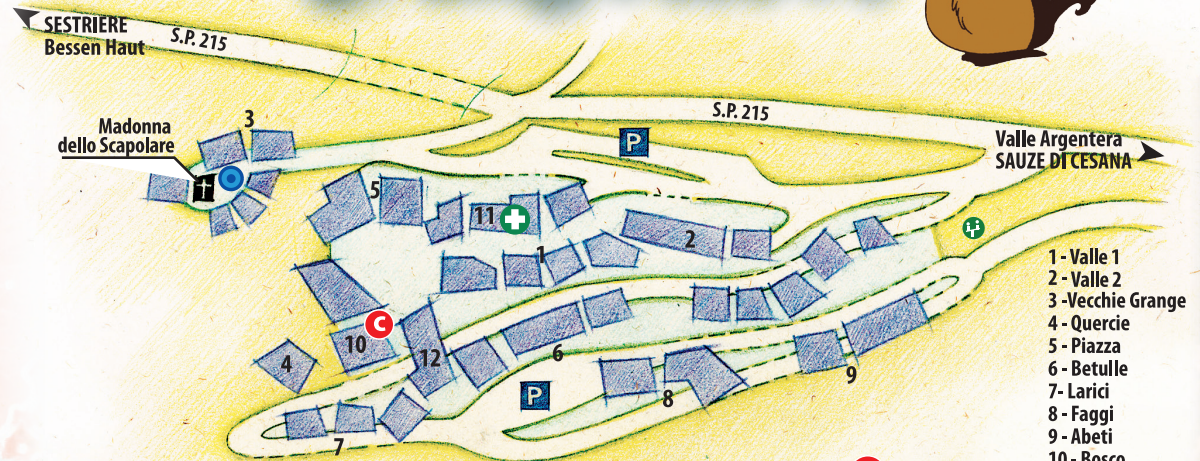

DOVE MANGIARE TEMPO LIBERO

WHERE TO EAT - OÙ MANGER

- Alpe Plane - agriturismo (farm tourism - ferme auberge) Valle Argentera 330 685278
- Da Gennaro - pizzeria; Grangesises 0122 76947
- El Rouet - pub; Via Principale, 24 0122 77541
- Il Cardo; Strada del Lens, 1 338 5359003
- Il Portico - bar trattoria; Grangesises 0122 76800
- Grange Sax Café; Fraz. Grangesises 0122 750821
- Il Cervo Nero; Via Sestriere, 31 0122 76148
- La Cioca; Grangesises 0122 750886
- Le Brusà - agriturismo (farm tourism - ferme auberge) Valle Argentera, Alpe Brusà del Plan 338 8958452
- Misun La Font; Fraz. Bessen Haute 0122 755949

Grangesises

- 1 - Valle 1
- 2 - Valle 2
- 3 - Vecchie Grange
- 4 - Quercia
- 5 - Piazza
- 6 - Betulle
- 7 - Larici
- 8 - Faggi
- 9 - Abeti
- 10 - Bosco
- 11 - Monte
- 12 - La Piazzetta

Il Portico
CASA VACANZE
BAR - TRATTORIA
+39 0122 76800

Valle Argentera

Rifugio Agriturismo ALPE PLANE
+39 330 68 52 78
+39 335 64 97 006
www.alpeplane.com

DOVE DORMIRE

WHERE TO SLEEP - OÙ DORMIR

- Agriturismo Alpe Plane Valle Argentera 330 685278
- Agriturismo Le Brusà Valle Argentera, Alpe Brusà del Plan 338 8958452
- Agriturismo Villa Millefiori Via Serre, 4 333 2606184
- Appartamenti Il Portico; Grangesises 0122 76800
- Casa Alpina Giovanni XXIII - per gruppi (groups - groupes); Bessen Haut 0122 755882
- Hotel Cima del Bosco*** Via Sestriere, 31 0122 76148
- Villa Edelweiss; Rollieries 0122 755939