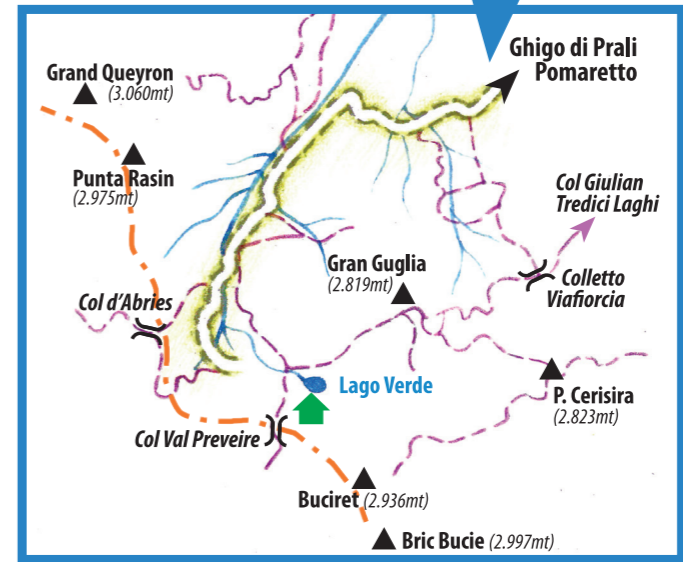

# legenda

-  Confine Comunale  
Municipal border
  -  Strade sterrate  
Carriage ways
  -  Sentieri  
Paths
  -  Cime montuose  
Mountain heights
  -  Passi  
Passes
  -  Rifugi  
Mountain refuges
  -  Bivacchi/Posto Tappa  
Bivouac/Stay point
  -  Miniere  
Mines
  -  Arrampicata  
Free climbing
  -  Impianti di Risalita  
Ski lifts
- 
- 1** Panchina Gigante Big Bench
  - 2** Museo Museum
  - 3** Parco Avventura Adventure Park
  - 4** Volo del Dahu Zip Line
- 
-  Pista Fondo Ghigo-Villa  
Cross Country Skiing
  -  GTA
  -  Gran Courdoun
  -  Anello Pomaretto-Laz Arà
  -  SV Sentiero di Valle
  -  Giro dei Tredici Laghi
  -  Sentiero Sui Confini  
Del Delfinato
  -  Sentiero Arturo Genre
  -  Sentiero La Ruota  
e l'acqua
  -  Sentiero dei minatori

# la val germanasca