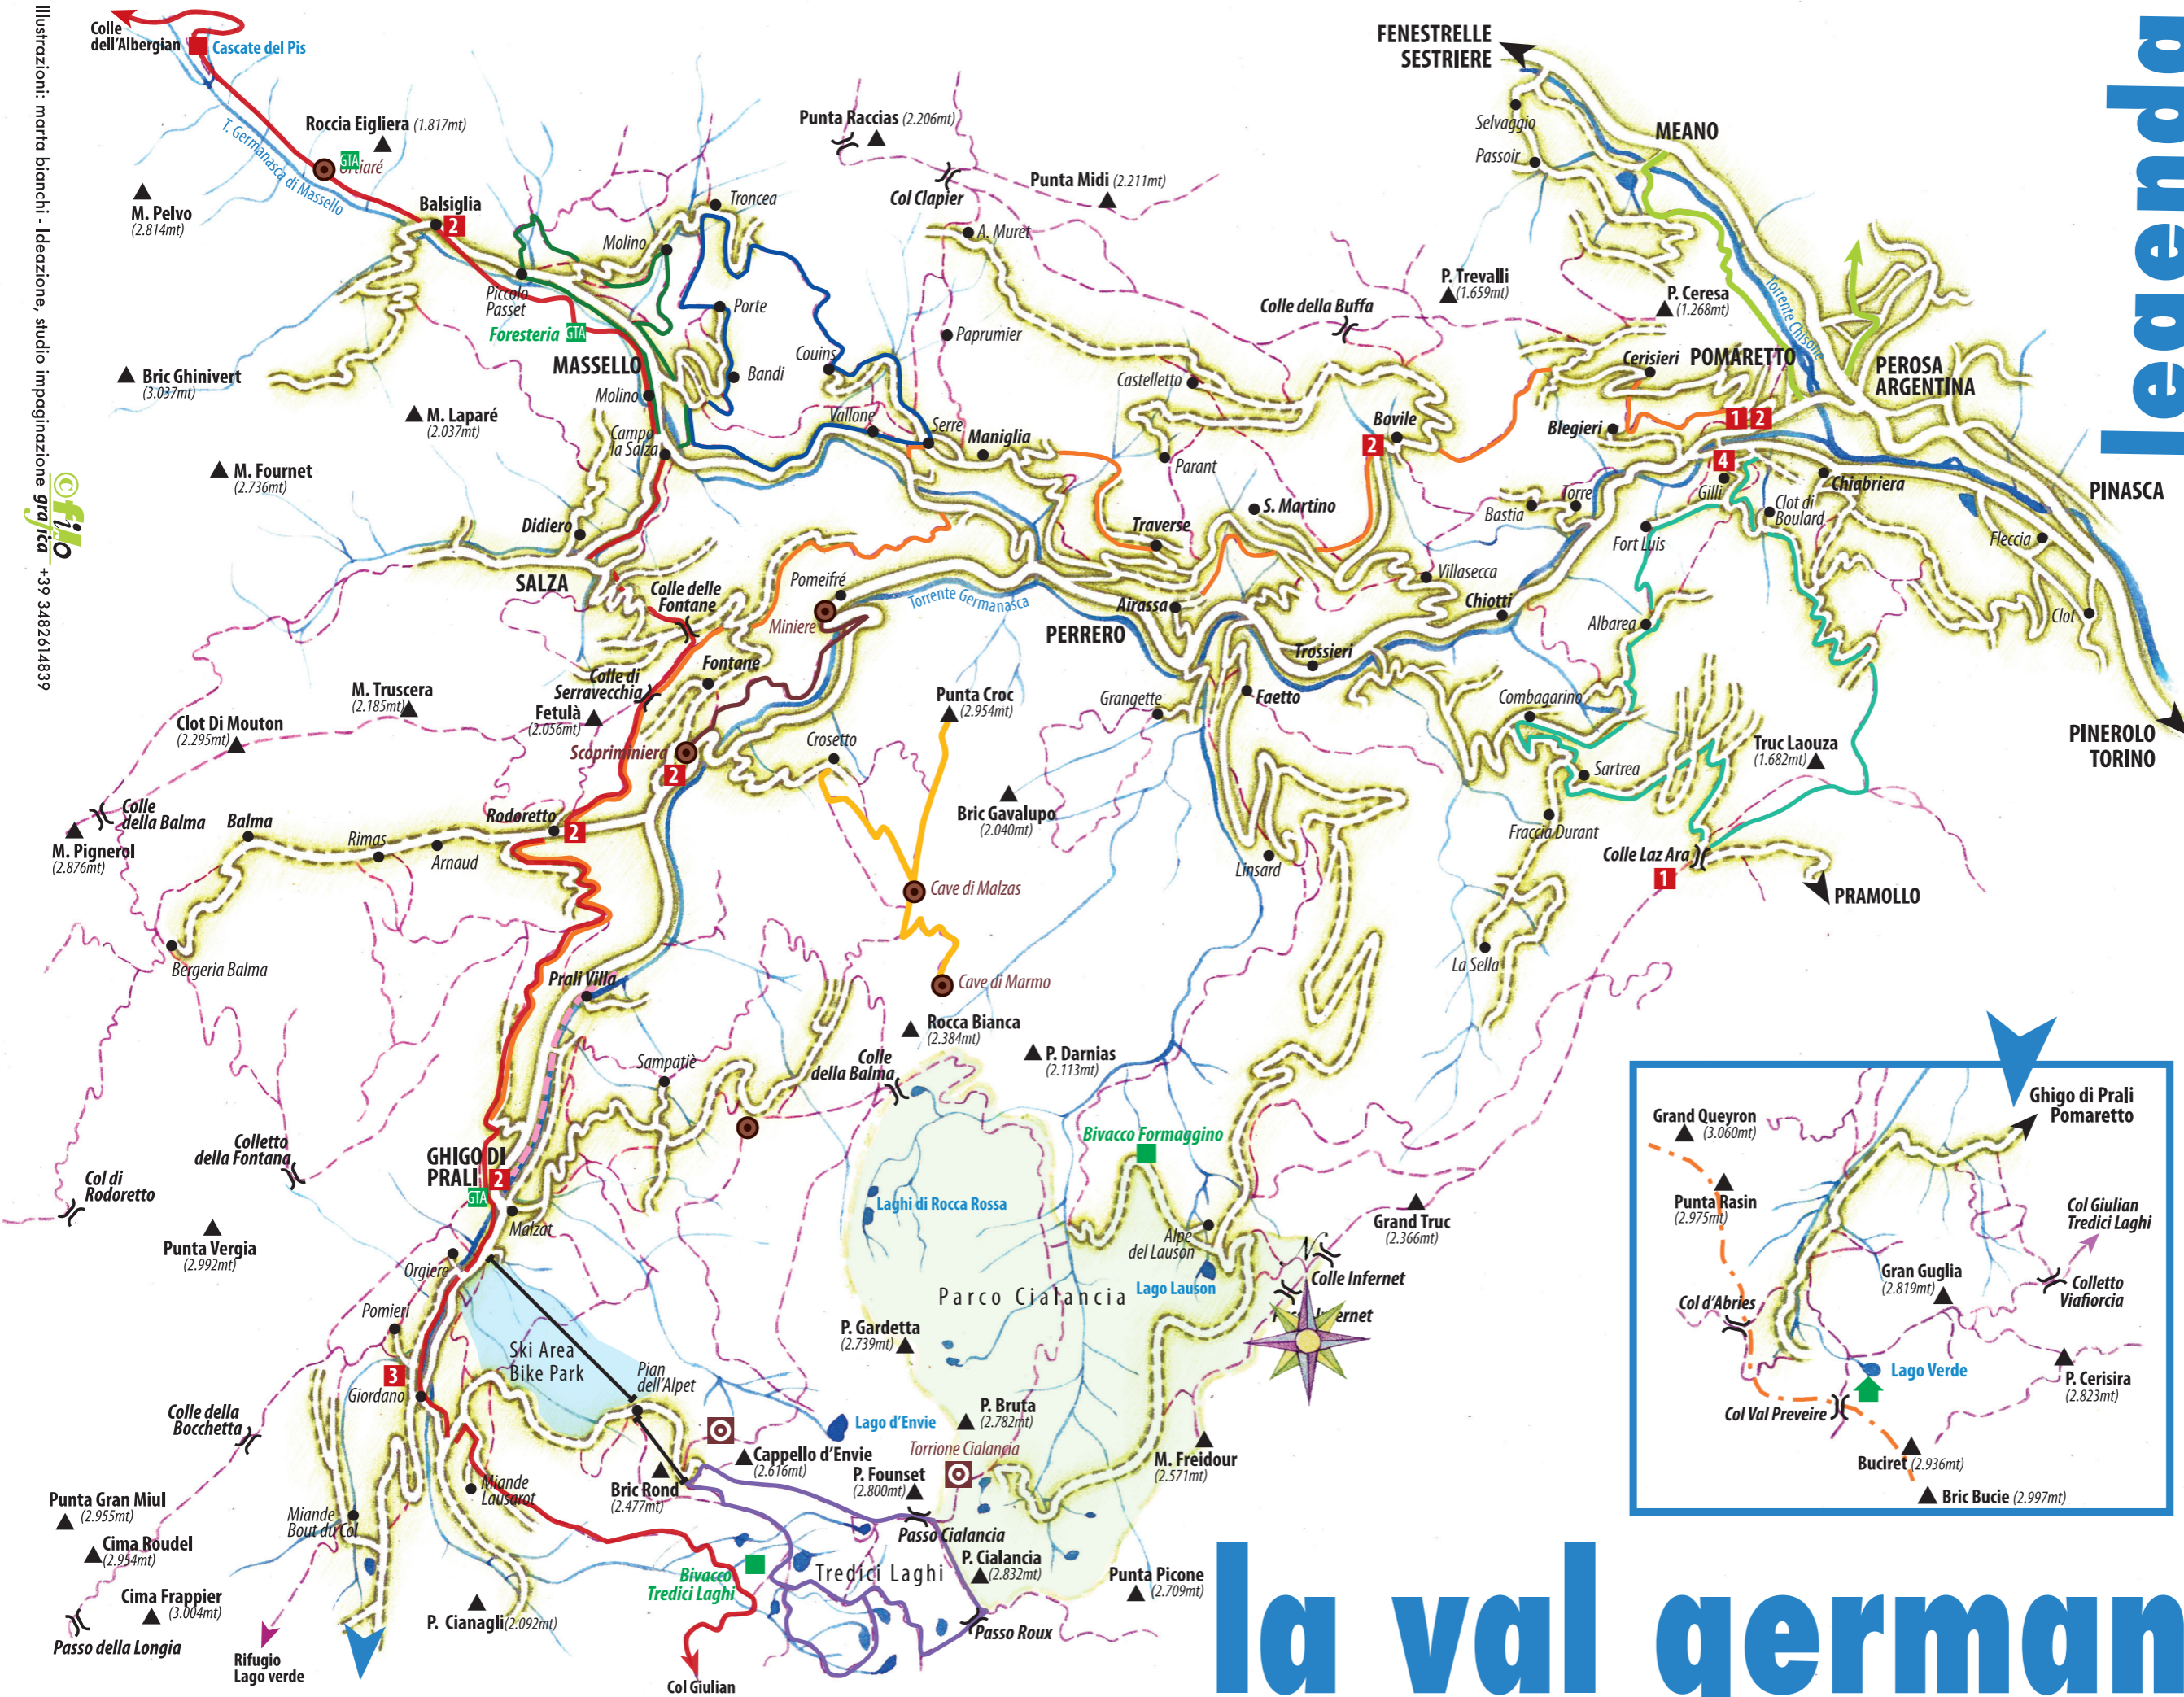

# legenda

-  Confine Comunale  
Municipal border
  -  Strade sterrate  
Carriage ways
  -  Sentieri  
Paths
  -  Cime montuose  
Mountain heights
  -  Passi  
Passes
  -  Rifugi  
Mountain refuges
  -  Bivacchi/Posto Tappa  
Bivouac/Stay point
  -  Miniere  
Mines
  -  Arrampicata  
Free climbing
  -  Impianti di Risalita  
Ski lifts
- 
- 1** Panchina Gigante Big Bench
  - 2** Museo Museum
  - 3** Parco Avventura Adventure Park
  - 4** Volo del Dahu Zip Line
- 
-  Pista Fondo Ghigo-Villa  
Cross Country Skiing
  -  GTA
  -  Gran Courdoun
  -  Anello Pomaretto-Laz Arà
  -  SV Sentiero di Valle
  -  Giro dei Tredici Laghi
  -  Sentiero Sui Confini  
Del Delfinato
  -  Sentiero Arturo Genre
  -  Sentiero La Ruota  
e l'acqua
  -  Sentiero dei minatori

# la val germanasca