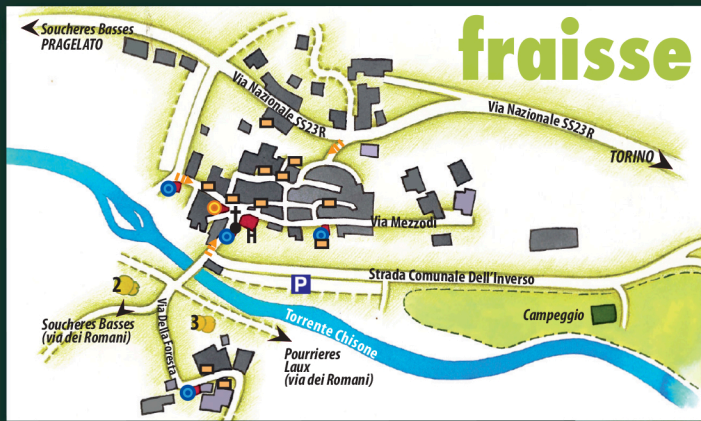

# legenda

-  Lavatoi e Fontane  
Fountains - Fontaines
-  Murales  
Frescoes - Fresques
-  Meridiane  
Interest Point - Poit d'interet
-  Chiese e Cappelle  
Churches and Chapels  
Eglise et Chapelles
-  Forni  
Oven - Four
-  Cattolici e Valdese  
Catholic and Waldenses  
Catholiques et Valdéses
-  Sagome dell'Assietta  
Shapes - Profils
-  Pannelli scultorei  
Sculptural panel  
Panneaux sculptural
-  Vie Pedonali  
Car-free - Piéton
-  Bancomat  
Cash point machine  
Distributeur de billets

# legenda

- A - Punto Museo Brunetta d'Usseaux
- B - Chiesa Parrocchiale di S. Pietro
- C - Mulino Canton
- D - Chiesa di S. Bartolomeo
- E - Maison da Roux
- F - Pilone Votivo
- G - Museo della Campana
- I - Chiesa Annunciazione di Maria
- H - Chiesa di SS Filippo e Giacomo
- L - Chiesa della Maddalena
- M - Casa del 'Pla'