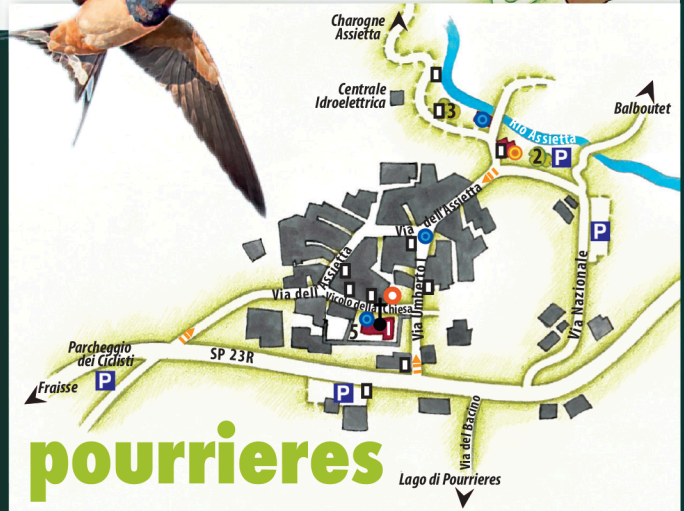

# USSEAUX

# legenda

- A - Punto Museo Brunetta d'Usseaux
- B - Chiesa Parrocchiale di S. Pietro
- C - Mulino Canton
- D - Chiesa di S. Bartolomeo
- E - Maison da Roux
- F - Pilone Votivo
- G - Museo della Campana
- I - Chiesa Annunciazione di Maria
- H - Chiesa di SS Filippo e Giacomo
- L - Chiesa della Maddalena
- M - Casa del 'Pla'