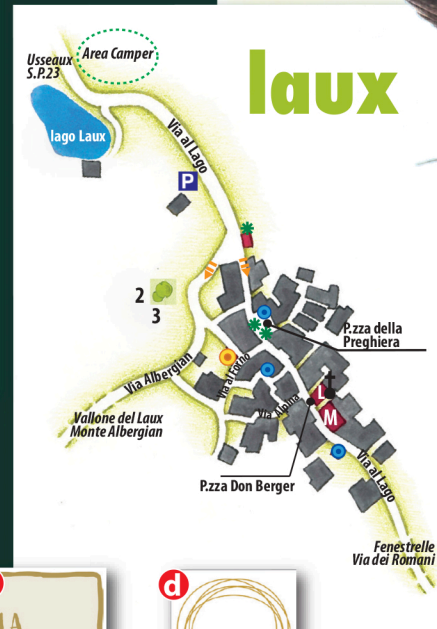

# legenda

-  Lavatoi e Fontane  
Fountains - Fontaines
-  Murales  
Frescoes - Fresques
-  Meridiane  
Interest Point - Poit d'interet
-  Chiese e Cappelle  
Churches and Chapels  
Eglise et Chapelles
-  Forni  
Oven - Four
-  Cattolici e Valdese  
Catholic and Waldenses  
Catholiques et Valdéses
-  Sagome dell'Assietta  
Shapes - Profils
-  Pannelli scultorei  
Sculptural panel  
Panneaux sculptural
-  Vie Pedonali  
Car-free - Piéton
-  Bancomat  
Cash point machine  
Distributeur de billets

# legenda

- A - Punto Museo Brunetta d'Usseaux
- B - Chiesa Parrocchiale di S. Pietro
- C - Mulino Canton
- D - Chiesa di S. Bartolomeo
- E - Maison da Roux
- F - Pilone Votivo
- G - Museo della Campana
- I - Chiesa Annunciazione di Maria
- H - Chiesa di SS Filippo e Giacomo
- L - Chiesa della Maddalena
- M - Casa del 'Pla'