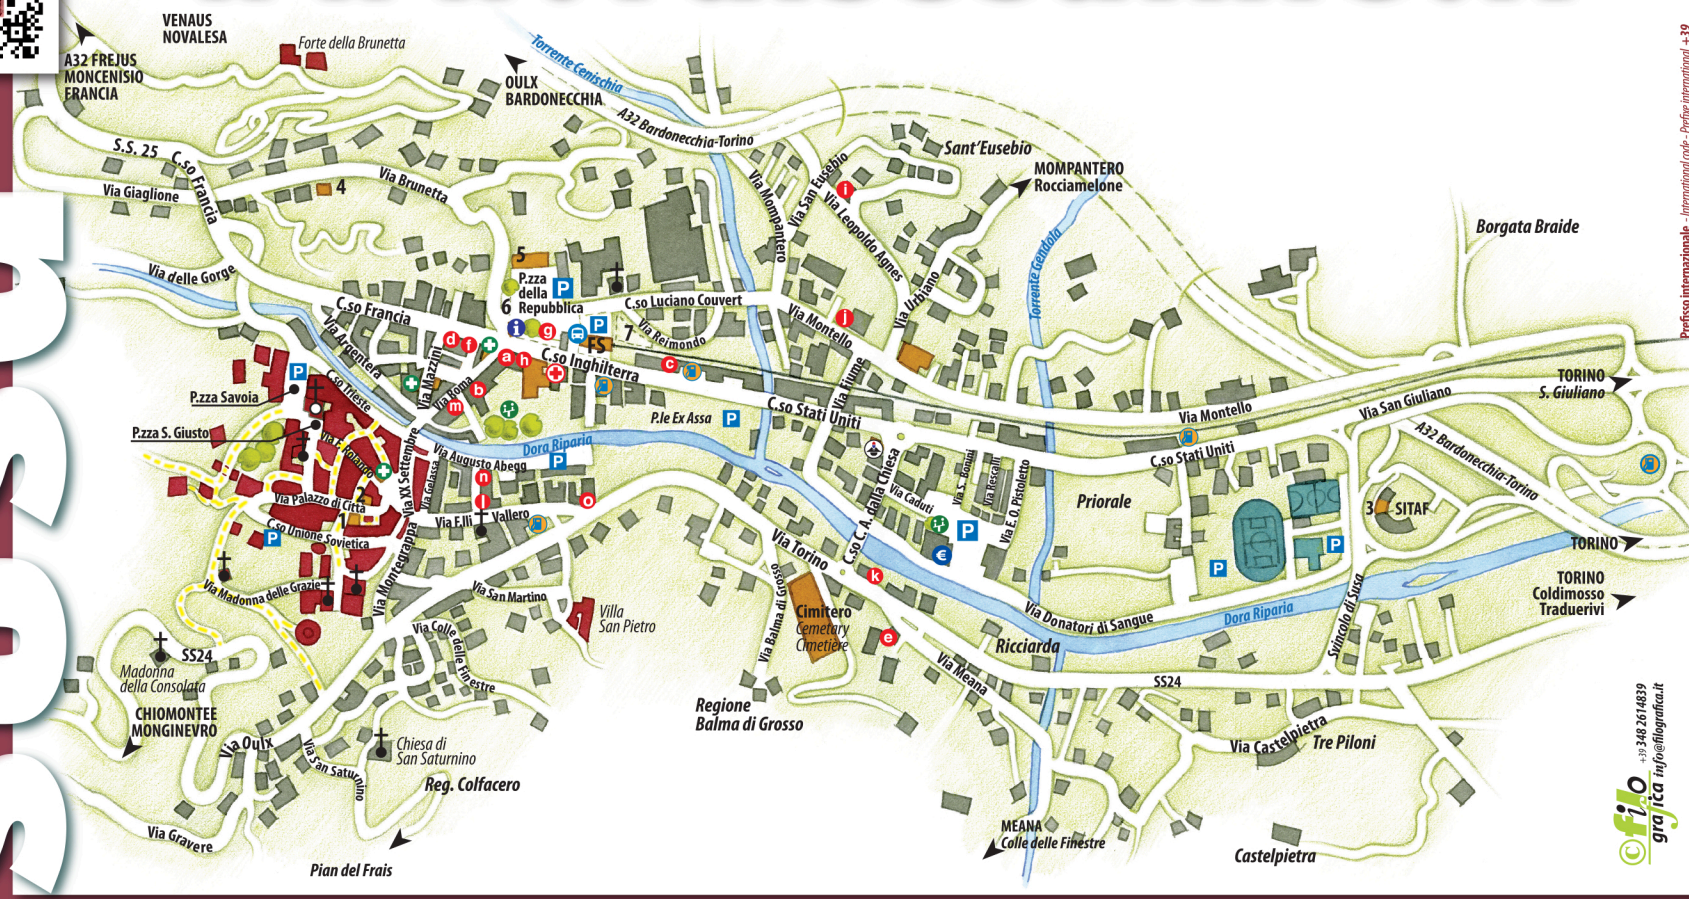

VALSUSI

legenda

a **Queen**
pizze da asporto - street food
+39 328 6093710

d **MILLECASE**
CONSULENZA - PROGETTAZIONE E GESTIONE
+39 329 6124535
+39 393 0456450
info.millicase@gmail.com

b **Mary's Dream**
gioielleria - orfeceria
compro oro - thun
+39 389 4673520

c **MILLESERVICE**
assistenza fiscale
consulenza per stranieri
+39 0122 400236
info.milleservice@gmail.com

- 01 - Municipio - Town hall - Mairie
- 02 - Polizia Municipale
  Local police - Police Municipale
- 03 - Polizia - Police
- 04 - Vigili del Fuoco - Fire Brigade - Pompiers
- 05 - Guardia di Finanza
  Revenue guard corps - Brigade financière
- 06 - Area mercato - Market area - Marché
- 07 - Area sosta camper - Camper-van service area
  Aire de stationnement pour camping cars
- FS - Stazione Ferroviaria - Train station - Gare

Servizi Services	Parcheggi Car-parks - Parkings	Bancomat Cash point machine Distributeur de billets
Centro Storico Historical centre Centre historique	Ufficio Informazioni Information	Stazione di Servizio Petrol station - Station Service
Impianti sportivi Sports facilities Centre sportif	Farmacia Chemist's - Pharmacie	Carabinieri Military police Gendarmerie
Chiese e Cappelle Churches and Chapels Église et Chapelles	Ospedale Hospital - Hôpital	Bus stop
Parco Giochi Parks - Jardins publics	Ufficio Postale Post Office - Bureau de Poste	

STUDIO TECNICO
Lorenza Cattellino
Giuseppe Falla
+39 0122 400015

Pannassi
MONTEBELLUNA
www.pannassi.info
SUSA 0122 32 429

ONORANZE FUNEBRI
MONDANI
0122 622122
348 3154090

Sistema
revisioni - gommista
lavaggio - officina
+39 0122 622345
+39 327 0534018

Iperdog...
+39 0122 629092

Bar del Pese
paninoteca
sandwiches

121
prodotti nazionali
e internazionali
+39 0122 622717

MORENO
+39 347 544421

B&B ROCCIAMELONE
AZIENDA AGRICOLA
+39 392 586305
www.bnbocciamealone.it

AGRISERVICE
agricoltura - foresta
giardino - riscaldamento
+39 0122 32301

The Wall
Bar
Gelateria
Apertivi
Creperia
Amplio dehor
Sala giochi
+39 375 7209733

maffia
bambole legna pellet
tutto per la pesca
pesce giardinaggio
0122 622393