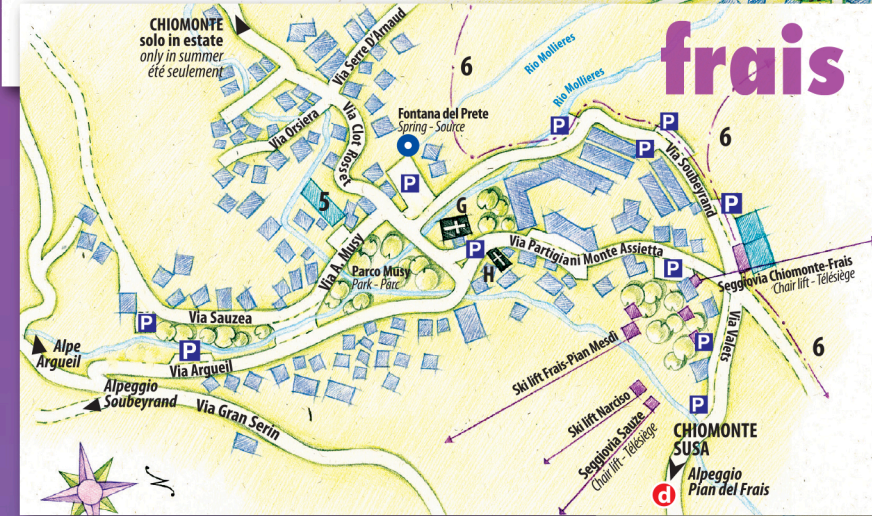

chiomonte

Affittacamere
Il Canton
+39 348 353 27 53

Ristorante
Il Canton
+39 0122 54339

SPORT ACADEMY
CHIOMONTE +39 3470331551

PINACOTECA
G.A. LEVIS
CHIOMONTE

frais

- 1 - Municipio/Polizia Municipale
Town hall/Local Police
Mairie/Police Municipale
- 2 - Scuole - Schools - Ecoles
- 3 - Casa di riposo
Old people's home - Maison de repos
- 4 - Cinema/Teatro
Cinema/Theatre - Cinéma/Théâtre
- 5 - Campo da bocce
Bowls pitch - Boule drome
- 6 - Percorso naturalistico
Piste sci di fondo
Trekking path/Cross-country skiing track
Sentier/Ski de fond

legenda

- A - Parrocchia di S. M. Assunta
- B - Chiesa di S. Caterina
- C - Pinacoteca G.A. Levis
- D - Casa Ronsil
- F - Palazzo Beraud
- G - Chiesa Nuova
- H - Cappella di S. Bartolomeo
- I - Chiesa di S. Andrea
- L - Parrocchia di S. Antonio
- M - Mulino a vento
- N - Museo del Latte
- O - Monumento ai Marinai

CIBRARIO
Alpeggio Pian del Frais
+39 0122 54645 +39 348 7107065

CIAPARAT
Circolo "La Ramats"
+39 344 2290082

ramats

filo +39 348 2614839
grafica info@filografica.it

salbertrand

GOFRI & BIRRA
PRODOTTI ARTIGIANALI DI QUALITÀ
by Virasolellys
Per feste, eventi e feste
340 8700576
http://facebook.com/virasolellys