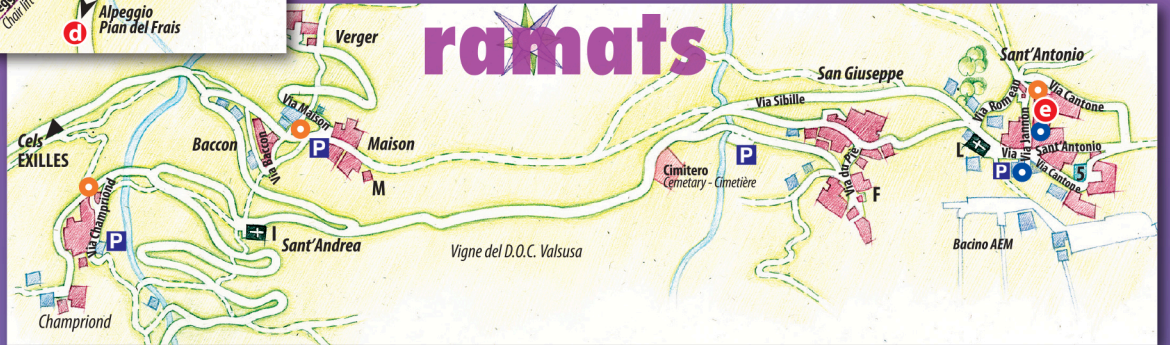

ramats

filo +39 348 2614839
grafica info@filografica.it

salbertrand

GOFRI & BIRRA
PRODOTTI ARTIGIANALI DI QUALITÀ
by Virasolellys
Per feste, eventi e feste
340 8700576
http://facebook.com/virasolellys