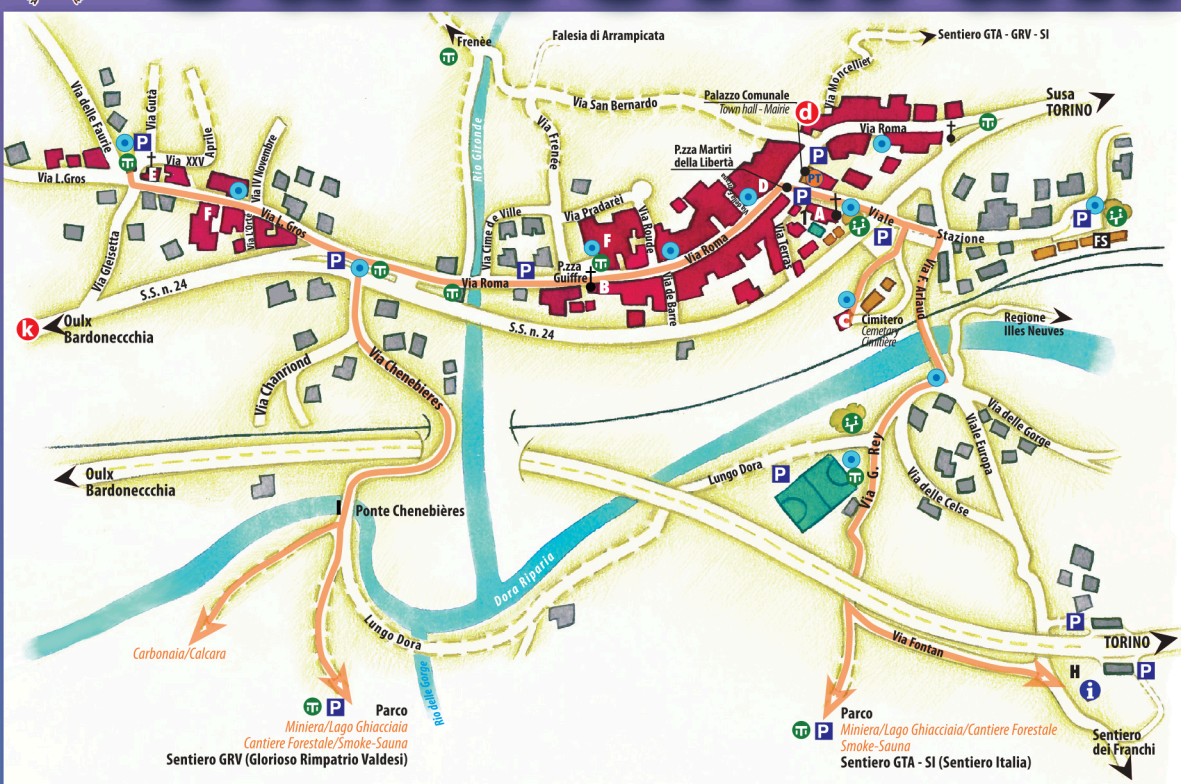

legenda

- A - Parrocchia di S. M. Assunta
- B - Chiesa di S. Caterina
- C - Pinacoteca G.A. Levis
- D - Casa Ronsil
- F - Palazzo Beraud
- G - Chiesa Nuova
- H - Cappella di S. Bartolomeo
- I - Chiesa di S. Andrea
- L - Parrocchia di S. Antonio
- M - Mulino a vento
- N - Museo del Latte
- O - Monumento ai Marinai

CIBRARIO
Alpeggio Pian del Frais
+39 0122 54645 +39 348 7107065

CIAPARAT
Circolo "La Ramats"
+39 344 2290082

ramats

filo +39 348 2614839
grafica info@filografica.it

salbertrand

GOFRI & BIRRA
PRODOTTI ARTIGIANALI DI QUALITÀ
by Virasolellys
Per feste, eventi e feste
340 8700576
http://facebook.com/virasolellys

- 1 - Ambulatorio
Surgery - Ambulatoire
- 2 - Scuole/Sala polivalente
Schools/Multipurpose hall
Ecoles/Salle polyvalent

legenda

- A - Parrocchiale di S. Giovanni Battista
- B - Cappella di San Rocco
- C - Mulino - Mill - Moulin
- D - Hotel Dieu
- E - Cappella dell'Annunciazione
- F - Forno
- G - Fontana di Cime di Ville
- H - Parco Gran Bosco di Salbertrand
Centro visite/punto informativo
- I - Glorioso Rimpatrio dei Valdesi