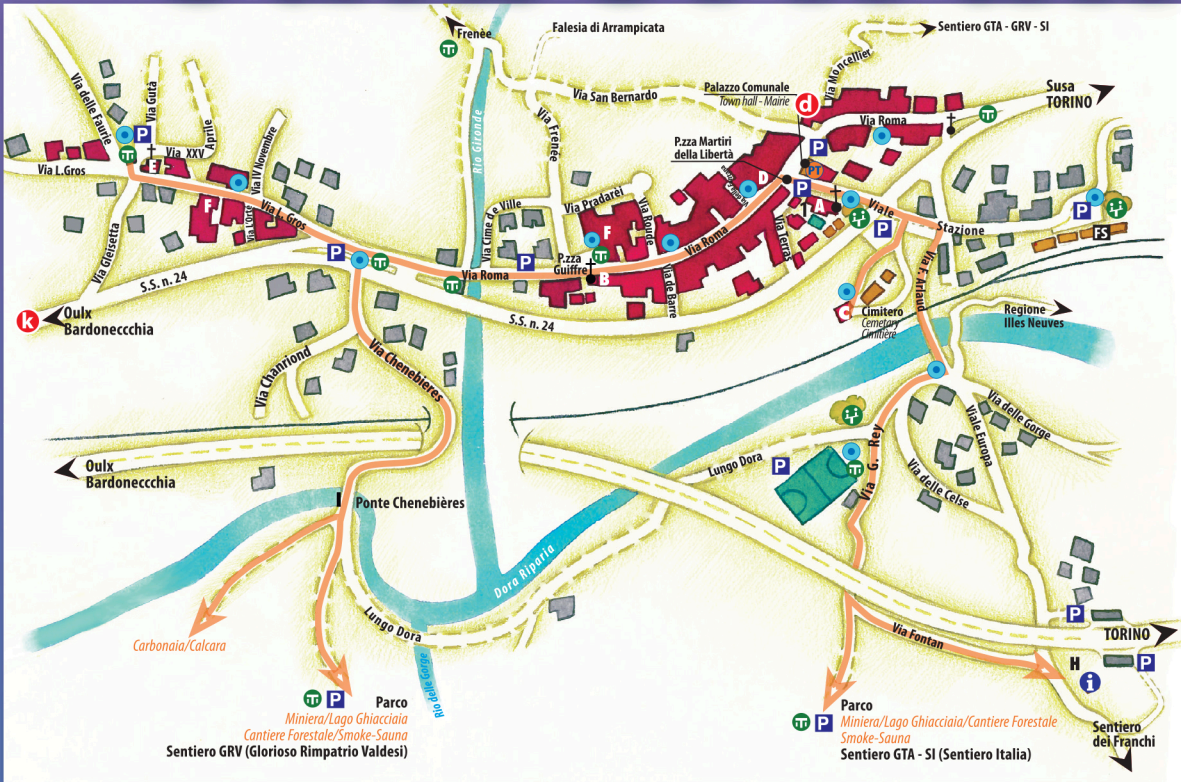

- A - Parrocchia di S. M. Assunta
- B - Chiesa di S. Caterina
- C - Pinacoteca G.A. Levis
- D - Casa Ronzil
- F - Palazzo Beraud
- G - Chiesa Nuova
- H - Cappella di S. Bartolomeo
- I - Chiesa di S. Andrea
- L - Parrocchia di S. Antonio
- M - Mulino a vento
- N - Museo del Latte
- O - Monumento ai Marinai

CIBRARIO
Alpeggio Pian del Frais
+39 0122 54645 +39 348 7107065

CIAPARAT
Circolo "La Ramats"
+39 344 2290082

filo grafica
+39 348 2614839
info@filografica.it

salbertrand

legenda

- 1 - Ambulatorio
Surgery - Ambulatoire
- 2 - Scuole/Sala polivalente
Schools/Multipurpose hall
Ecoles/Salle polyvalent

- A - Parrocchiale di S. Giovanni Battista
- B - Cappella di San Rocco
- C - Mulino - Mill - Moulin
- D - Hotel Dieu
- E - Cappella dell'Annunciazione
- F - Forno
- G - Fontana di Cime di Ville
- H - Parco Gran Bosco di Salbertrand
Centro visite/punto informativo
- I - Glorioso Rimpatrio dei Valdesi