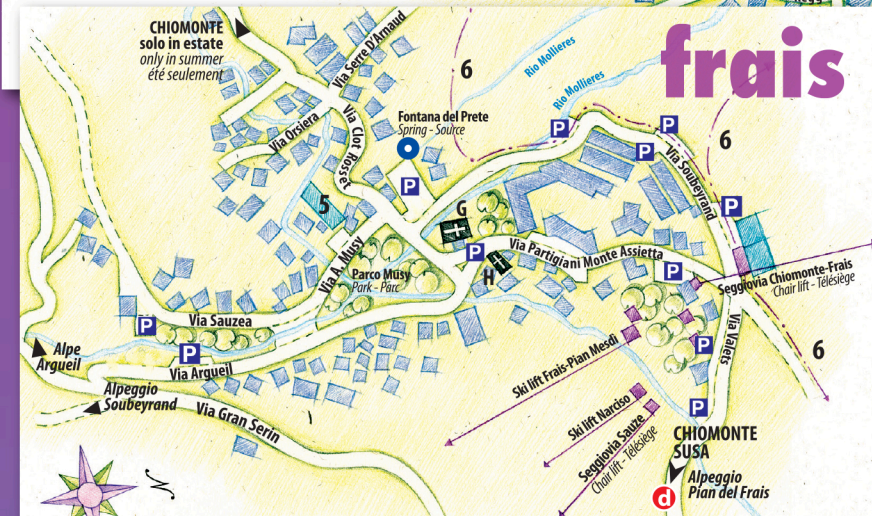

chiomonte

Affittacamere
Il Canton
+39 348 353 27 53

Ristorante
Il Canton
+39 0122 54339

SPORT ACADEMY
CHIOMONTE +39 347033151

PINACOTECA
G.A. LEVIS
CHIOMONTE

legenda

- 1 - Municipio/Polizia Municipale
Town hall/Local Police
Mairie/Police Municipale
- 2 - Scuole - Schools - Ecoles
- 3 - Casa di riposo
Old people's home - Maison de repos
- 4 - Cinema/Teatro
Cinema/Theatre - Cinéma/Théâtre
- 5 - Campo da bocce
Bowls pitch - Boule drome
- 6 - Percorso naturalistico
Piste sci di fondo
Trekking path/Cross-country skiing track
Sentier/Ski de fond

- A - Parrocchia di S. M. Assunta
- B - Chiesa di S. Caterina
- C - Pinacoteca G.A. Levis
- D - Casa Ronzil
- F - Palazzo Beraud
- G - Chiesa Nuova
- H - Cappella di S. Bartolomeo
- I - Chiesa di S. Andrea
- L - Parrocchia di S. Antonio
- M - Mulino a vento
- N - Museo del Latte
- O - Monumento ai Marinai

CIBRARIO
Alpeggio Pian del Frais
+39 0122 54645 +39 348 7107065

CIAPARAT
Circolo "La Ramats"
+39 344 2290082

filo grafica
+39 348 2614839
info@filografica.it

salbertrand

legenda

- 1 - Ambulatorio
Surgery - Ambulatoire
- 2 - Scuole/Sala polivalente
Schools/Multipurpose hall
Ecoles/Salle polyvalent

- A - Parrocchiale di S. Giovanni Battista
- B - Cappella di San Rocco
- C - Mulino - Mill - Moulin
- D - Hotel Dieu
- E - Cappella dell'Annunciazione
- F - Forno
- G - Fontana di Cime di Ville
- H - Parco Gran Bosco di Salbertrand
Centro visite/punto informativo
- I - Glorioso Rimpatrio dei Valdesi