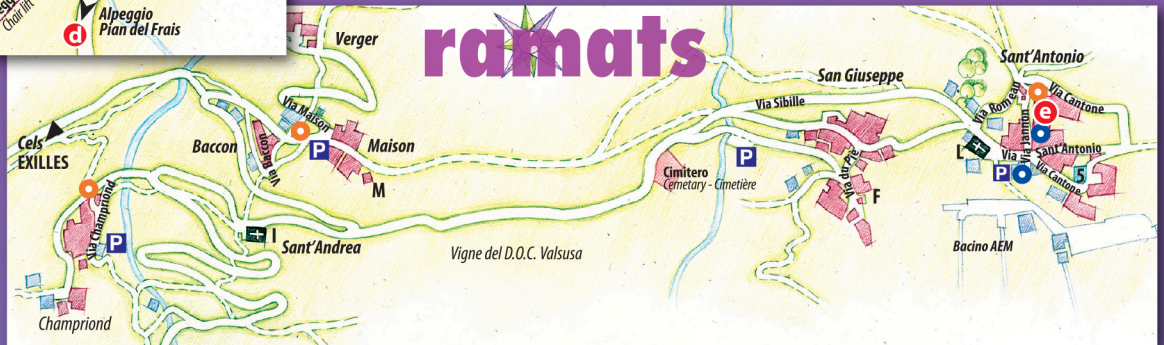

chiomonte

Affittacamere
Il Canton
+39 348 353 27 53

Ristorante
Il Canton
+39 0122 54339

SPORT ACADEMY
CHIOMONTE +39 347033151

PINACOTECA
G.A. LEVIS
CHIOMONTE

legenda

- 1 - Municipio/Polizia Municipale
Town hall/Local Police
Mairie/Police Municipale
- 2 - Scuole - Schools - Ecoles
- 3 - Casa di riposo
Old people's home - Maison de repos
- 4 - Cinema/Teatro
Cinema/Theatre - Cinéma/Théâtre
- 5 - Campo da bocce
Bowls pitch - Boule drome
- 6 - Percorso naturalistico
Piste sci di fondo
Trekking path/Cross-country skiing track
Sentier/Ski de fond

- A - Parrocchia di S. M. Assunta
- B - Chiesa di S. Caterina
- C - Pinacoteca G.A. Levis
- D - Casa Ronzil
- F - Palazzo Beraud
- G - Chiesa Nuova
- H - Cappella di S. Bartolomeo
- I - Chiesa di S. Andrea
- L - Parrocchia di S. Antonio
- M - Mulino a vento
- N - Museo del Latte
- O - Monumento ai Marinai

CIBRARIO
Alpeggio Pian del Frais
+39 0122 54645 +39 348 7107065

CIAPARAT
Circolo "La Ramats"
+39 344 2290082

filo grafica
+39 348 2614839
info@filografica.it

salbertrand

legenda

- 1 - Ambulatorio
Surgery - Ambulatoire
- 2 - Scuole/Sala polivalente
Schools/Multipurpose hall
Ecoles/Salle polyvalent

- A - Parrocchiale di S. Giovanni Battista
- B - Cappella di San Rocco
- C - Mulino - Mill - Moulin
- D - Hotel Dieu
- E - Cappella dell'Annunciazione
- F - Forno
- G - Fontana di Cime di Ville
- H - Parco Gran Bosco di Salbertrand
Centro visite/punto informativo
- I - Glorioso Rimpatrio dei Valdesi