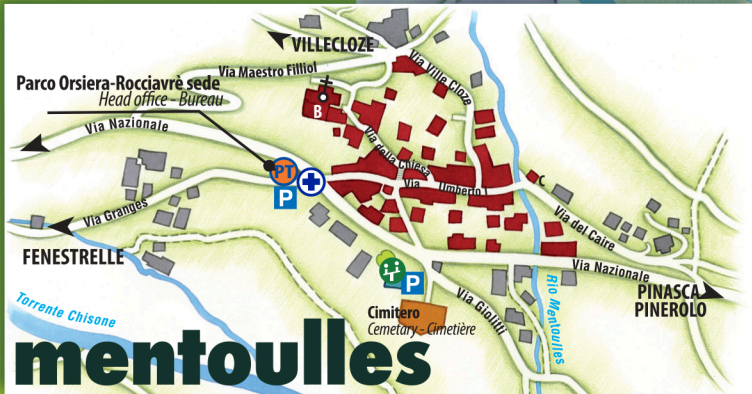

fenestrelle

- legenda**
-  **Centro Storico**
Historical centre
Centre historique
 -  **Impianti sportivi**
Sports facilities
Centre sportif
 -  **Chiese e Cappelle**
Churches and Chapels
Eglise et Chapelles
 -  **Parco Giochi**
Parks - Jardins publics
 -  **Centro Medico**
Medical centre
Centre Médical
 -  **Farmacia**
Chemist's - Pharmacie
 -  **Parcheggi**
Car-parks - Parkings
 -  **Bancomat**
Cash point machine
Distributeur de billets
 -  **Ufficio Postale**
Post Office - Bureau de Poste
 -  **Carabinieri**
Military police - Gendarmerie

scarica la guida completa su:

PINEROLO

puntocasa
FENESTRELLE
+39 0121.321700

X

SERRE MARIE
CAMPEGGIO
+39 333 1751108

BAROTTO
BAR RISTORO
+39 346 8528052

i
FARMACIA SANTA RITA
 **la farmacia dei servizi**
+39 0121 83904