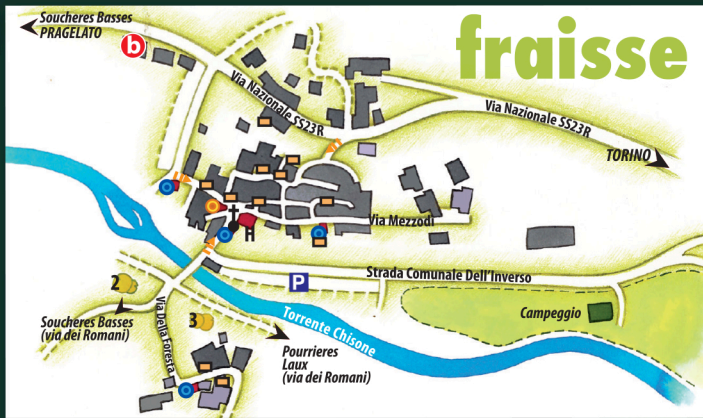

legenda

-  **Lavatoi e Fontane**
Fountains - Fontaines
-  **Murales**
Frescoes - Fresques
-  **Meridiane**
Interest Point - Poit d'interet
-  **Chiese e Cappelle**
Churches and Chapels
Eglise et Chapelles
-  **Forni**
Oven - Four
-  **Cattolici e Valdese**
Catholic and Waldenses
Catholiques et Valdésiens
-  **Sagome dell'Assietta**
Shapes - Profils
-  **Pannelli scultorei**
Sculptural panel
Panneau sculptural
-  **Vie Pedonali**
Car-free - Piéton
-  **Bancomat**
Cash point machine
Distributeur de billets

USSEAU

USSEAU

balbouter

filo grafica filografica sas - Torino
+39 348 2614839
info@filografica.it

legenda

- A - Punto Museo Brunetta d'Usseau
- B - Chiesa Parrocchiale di S. Pietro
- C - Mulino Canton
- D - Chiesa di S. Bartolomeo
- E - Maison da Roux
- F - Pilonc Votivo
- G - Museo della Campana
- I - Chiesa Annunciazione di Maria
- H - Chiesa di SS Filippo e Giacomo
- L - Chiesa della Maddalena
- M - Casa del 'Pla'